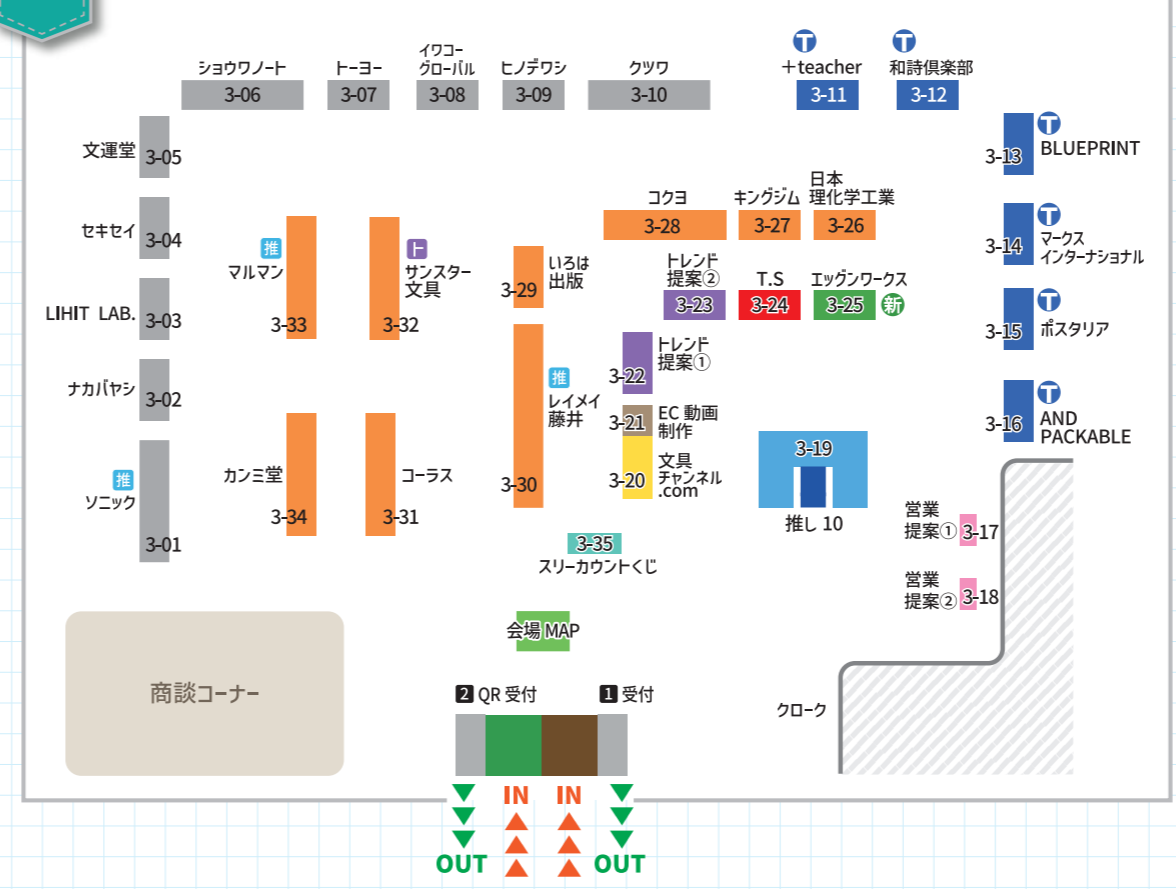

出展メーカー

※メーカー名 五十音順

フロア ブースNo. 出展社名
3-24 T.S

あ	2-65	アーティミス	2-74	コージカンパニー	は	3-02	ナカバヤシ
	2-34	アートプリントジャパン	3-31	コーラス		2-42	ニトムズ 推
	2-82	アイアツプ	3-28	ココヨ		2-73	日本出版販売
	2-14	あかしや	2-56	コレクト		2-48	日本ホールマーク
	2-58	アクティブコーポレーション	は	2-63	SAKAEテクニカルペーパー	3-26	日本理化学工業
	3-16	AND PACKABLE T	2-25	サクラクレパス	は	2-51	HIGHTIDE
	2-57	イズプロダクツ	2-06	ササガワ		2-19	パインブック
	2-40	伊東屋タイムバリュー	2-55	佐々木印刷		2-01	ビーエスエス
	3-29	いろは出版	2-50	SASSOU		2-21	ビージーエム
	3-08	イワコグローバル	2-60	サンエックス		2-11	ヒサゴ
	2-31	インターアクト	3-32	サンリオ		3-09	ヒノデワシ
	2-33	UROCO+	2-59	サンリオ		2-02	ビバリー
	2-04	イトステーション	2-46	シール堂印刷		3-11	+teacher T
	2-30	イクシムインターナショナル	2-13	シャチハタ		2-69	古川紙工 推
	3-25	エッグンワークス 新	2-36	尚雅堂		3-13	BLUEPRINT T
	2-22	エヌビー社	3-06	ショウワノート		2-10	フロンティア
	2-29	エポックケミカル	2-78	新工精機		3-05	文運堂
	2-03	エムプラン	2-37	新日本カレンダー		2-67	ベアハウス
	2-77	エンペックス気象計	2-66	シンメ		2-39	平和堂
	2-05	大阪フロンティア	2-71	スクウェア・エニックス		2-26	ぺんてる
か	2-72	学研ステイフル	3-04	セキセイ		3-15	ポスタリア T
	2-47	カミイソ産商	2-18	ソットライト	ま	2-23	マークス
	2-79	カミオジャパン	3-01	ソニック 推		3-14	マークスインターナショナル T
	2-61	ガルフストリーム	2-75	ソロールファクトリー		2-70	マルアイ
	2-07	菅公工業	は	2-45	ダイゴ	3-33	マルマン 推
	3-34	カンミ堂	2-09	チキウグリーンティンクス		2-27	三菱鉛筆東京販売
	2-43	紀寺商事 推	2-76	茶谷産業		2-16	ミドリ
	3-27	キングジム	3-24	T.S	や	2-12	ヤマト
	2-24	クオパティス・ジャパン 推	2-81	デコレコーポレーション		2-62	山本紙業
	3-10	クツワ	2-38	デザインフィル ノックス	ら	2-54	ライフ
	2-35	グリーンティングライフ	2-53	デルフォニックス		2-52	ラダイト 推
	2-44	kleid 推	2-08	天一堂		3-03	LIHIT LAB.
	2-15	呉竹	3-07	トヨー		3-30	レイメイ藤井 推
	2-32	クローズ・ピン	2-68	トコナツツ		2-17	レタープレスレターズ
	2-49	KDT Japan	2-80	ドリームズ 推 T		2-64	ロンド工房
	2-41	研恒社	2-28	トンボ鉛筆	お	2-20	ワールドクラフト
						3-12	和詩倶楽部 T

3F